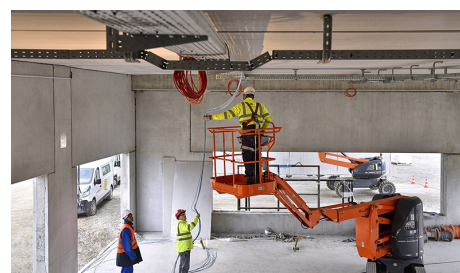

NOS CERTIFICATIONS ET LABELS

Gage de notre sérieux, de notre fiabilité et de la qualité de nos prestations, Fournié Grospaud Smart Building dispose de qualifications et certifications suivantes :

Label R2S – Ready2Services

- ✓ Fournié Grospaud Smart Building transforme vos bâtiments non résidentiels en une plateforme de services. Vos bâtiments deviennent connectés, communicants et évolutifs, au service du bien-être et de la performance.

Smart Building

Certification Panduit

- ✓ Fournié Grospaud Smart Building est certifié par Panduit pour l'installation et le montage de son matériel cuivre et fibre optique qui permet de fournir une garantie de 25 ans sur les installations effectuées par l'Entreprise.